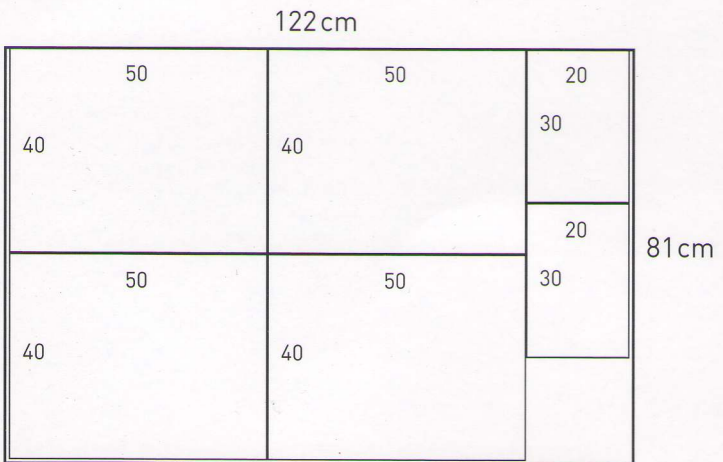

Neues Standardformat 81x122 cm:

Beispiele für optimale Bogennutzung

New Standard Size 81x122 cm:

Some examples for maximum usage

Nouvelle dimension standard 81x122 cm:

Quelques exemples pour une utilisation optimum

Nutzen/usage/Découpes: 2x60x80 cm

Nutzen/usage/Découpes: 8x30x40 cm

Nutzen/usage/Découpes: 4x40x50 cm, 2x20x30 cm