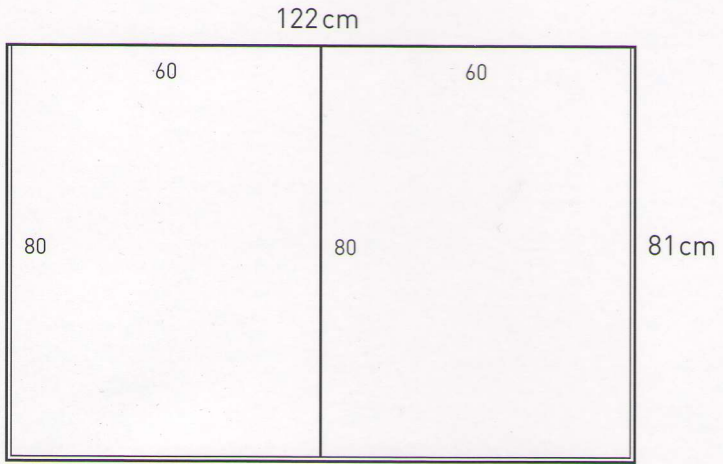

Neues Standardformat 81x122 cm:

Beispiele für optimale Bogennutzung

New Standard Size 81x122 cm:

Some examples for maximum usage

Nouvelle dimension standard 81x122 cm:

Quelques exemples pour une utilisation optimum

Nutzen/usage/Découpes: 2x60x80 cm

Nutzen/usage/Découpes: 8x30x40 cm

Nutzen/usage/Découpes: 4x40x50 cm, 2x20x30 cm