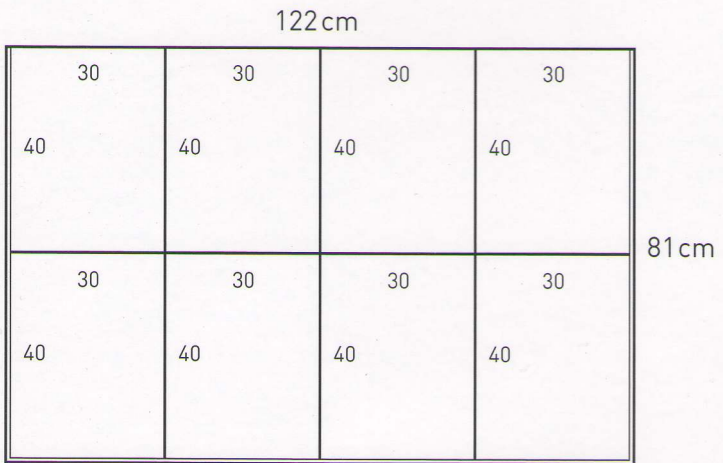

Neues Standardformat 81x122 cm:

Beispiele für optimale Bogennutzung

New Standard Size 81x122 cm:

Some examples for maximum usage

Nouvelle dimension standard 81x122 cm:

Quelques exemples pour une utilisation optimum

Nutzen/usage/Découpes: 2x60x80 cm

Nutzen/usage/Découpes: 8x30x40 cm

Nutzen/usage/Découpes: 4x40x50 cm, 2x20x30 cm